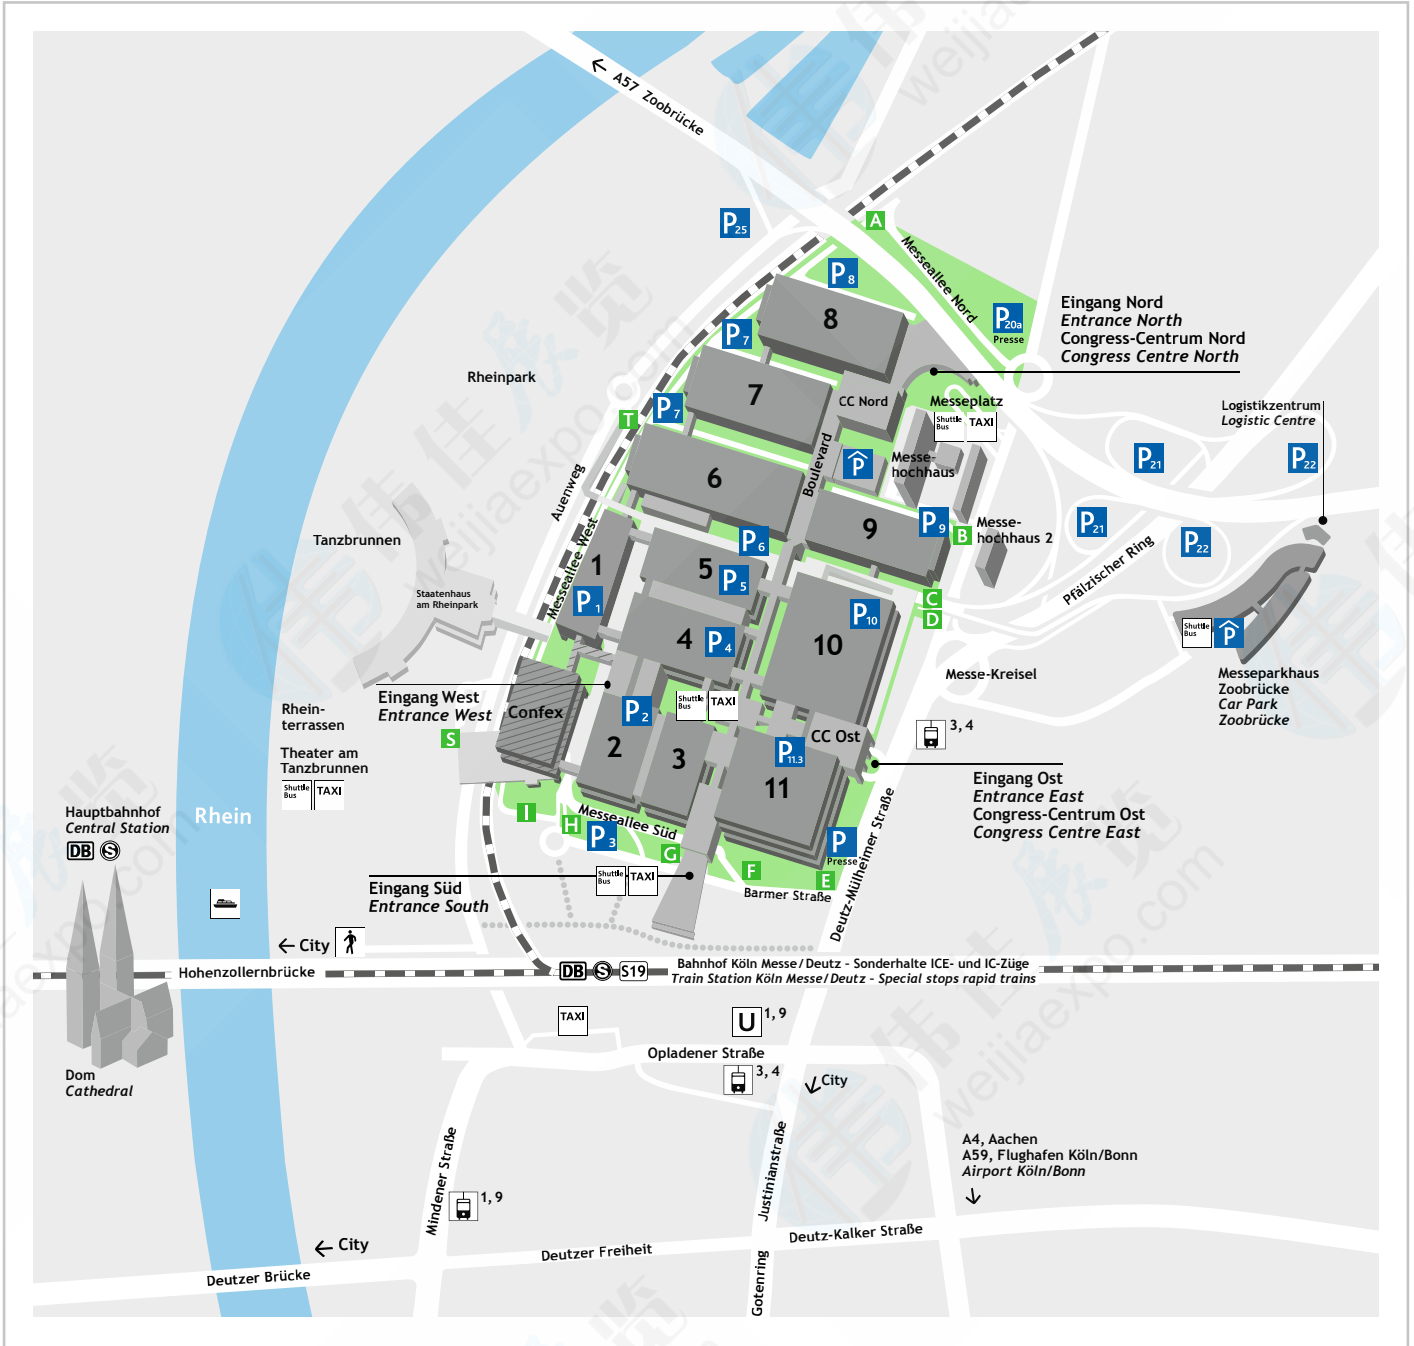

Entdecken Sie die Koelnmesse
Discover the Koelnmesse

koelnmesse
we energize your business | since 1924

P
Parkplatz • Parking

P
Parkhaus • Car Park

Pendelbus • Shuttle Bus

TAXI
Taxi • Taxi

Baufeld • Construction Site

DB
Bahnhof • Train Station

S S19
S-Bahn Koelnmesse -
Flughafen Köln/Bonn
Suburban Railway from Koelnmesse
to Cologne/Bonn Airport

Straßenbahnhaltestelle • Tram Stop

U
U-Bahn • Subway

Fähre: City/Hbf.
Ferry: City/Central Station

A
Tor • Gate